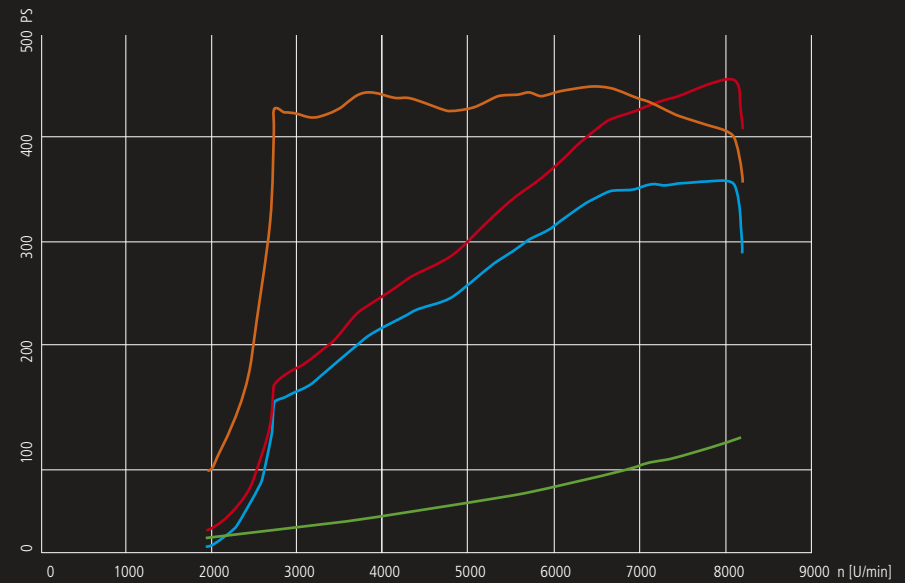

AUTOMOBILE TECHNIK + DESIGN

HAMANN

HAMANN BMW M3

ADAPTED FROM BMW M3 E92

HAMANN**KNIGHT** Power

Power ■ 455,5 hp / 335,0 kW
Wheel-Power ■ 355,6 hp / 261,5 kW
Towing Power ■ 107,9 hp / 79,3 kW
Torque ■ 448,1 Nm

max power at 7945 rpm | 271,9 km/h

max torque at 6330 rpm | 216,5 km/h

max reached rpm 8175 rpm | 276,2 km/h

BMW M3

AUTOMOBILE TECHNIK + DESIGN

HAMANN

HAMANN MOTORSPORT GmbH

Kässbohrerstraße 3 | D-88471 Laupheim | Phone +49 (0) 73 92 - 9 73 20
info@hamann-motorsport.de | www.hamann-motorsport.com